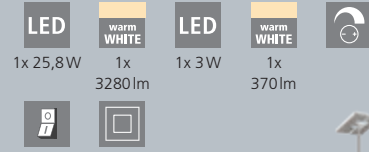

connect

33181

Stehleuchte; Stahl, nickel-matt / Kunststoff, transparent

H 1850, Ø 270, Base: Ø 250

9 002759 331818

33182

Stehleuchte; Stahl, nickel-matt / Kunststoff, transparent

L 250, B 250, H 1850, Base: B 250, T 250