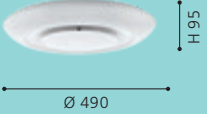

PROUD
HISTORY.
BRIGHT
FUTURE.

Display erhältlich

34022

Wand- / Deckenleuchte, Stahl, weiss

H 90, Ø 490

LED 24W
RGB-TW 2200lm

Display erhältlich

34002