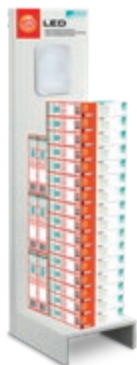

DISPLAY-ÜBERSICHT

17091 FRANIA Ø 220

Bestehend aus:
23x 75468

17092 FRANIA 220X220

Bestehend aus:
23x 75469

17331 FRANIA-S Ø 220

Bestehend aus:
23x 75471

17332 FRANIA-S 220X220