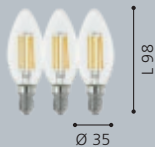

L 107, Ø 60

220-240V,
50/60Hz

9 002759 128081

12811

Leuchtmittel; Glas, klar

L 98, Ø 35

220-240V,
50/60Hz

9 002759 128111