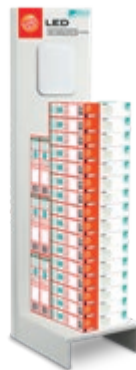

17092 FRANIA 220X220

Bestehend aus:
23x 75469