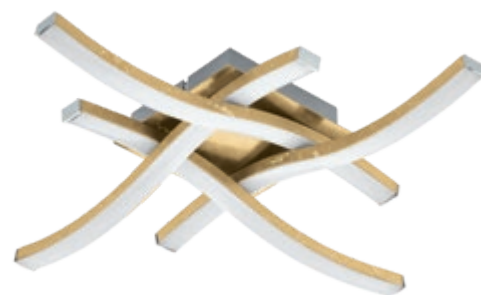

33722

Deckenleuchte; Stahl, weiss / Kunststoff, weiss

L 595, B 595, H 40

35W 4500lm

9 002759 337223

L 595

Europalette: 40 Stück

33723