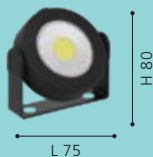

33588

Tischleuchte; Kunststoff, schwarz

L 75, B 20, H 80

3W

12

* benötigt 4 AAA-Batterien (nicht enthalten)

9 002759 335885

Mit Magneten zur Befestigung.