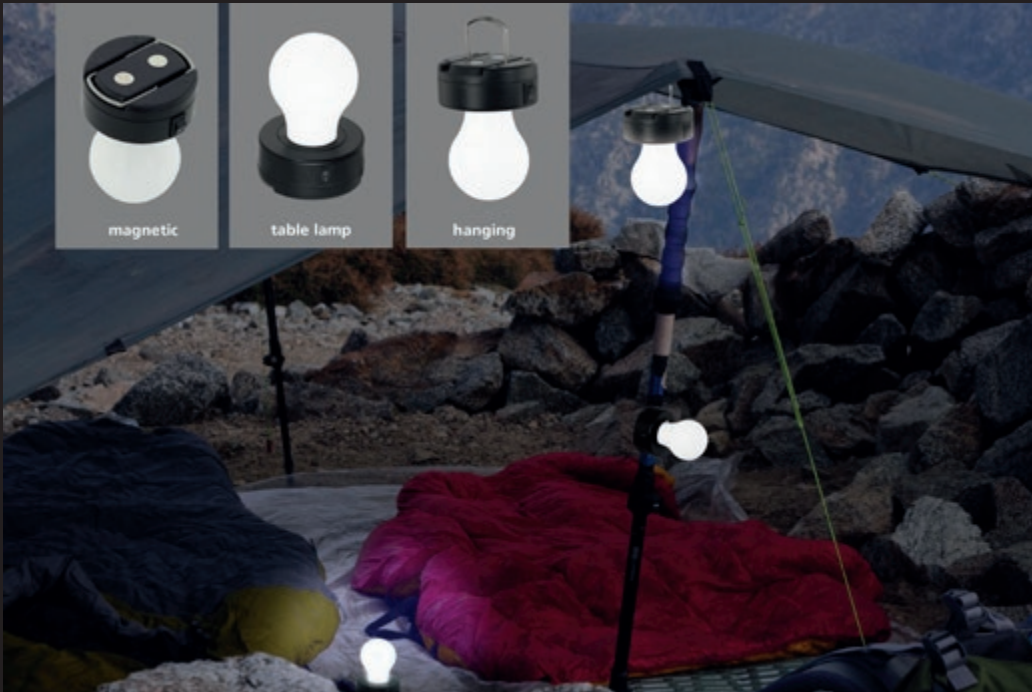

33588

Tischleuchte; Kunststoff, schwarz

L 75, B 20, H 80

3W

12

* benötigt 4 AAA-Batterien (nicht enthalten)

9 002759 335885

Mit Magneten zur Befestigung.