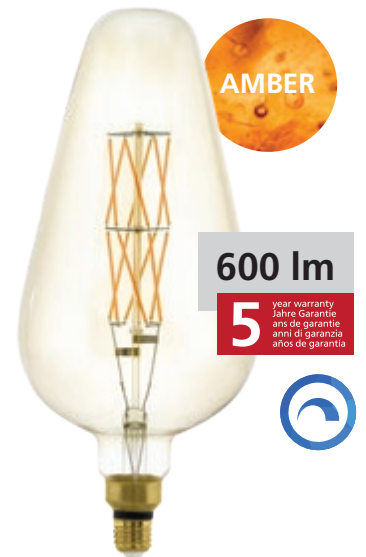

5 year warranty
5 Jahre Garantie
5 ans de garantie
5 anni di garanzia
5 años de garantía

Alte Halogen raus, NEUE LED REIN!

TIME FOR SOMETHING NEW!

11836

Leuchtmittel; Glas, amber

L 173, Ø 80

11837

Leuchtmittel; Glas, amber

L 160, Ø 150

11838

Leuchtmittel; Glas, amber

L 345, Ø 165

Neue Formen der XL LED Leuchtmittel in Amber!

Dank Standardfassung E27 passen diese Leuchtmittel in in viele gängige Leuchten und verleihen diesen ein besonderes Retroflair! Dazu sind sie stromsparend dank LED-Technologie, dimmbar und sowohl beleuchtet, als auch unbeleuchtet ein absoluter Hingucker.