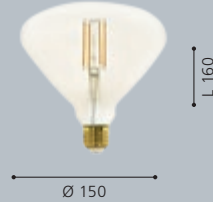

L 160, Ø 150

11838

Leuchtmittel; Glas, amber

L 345, Ø 165

Neue Formen der XL LED Leuchtmittel in Amber!

Dank Standardfassung E27 passen diese Leuchtmittel in in viele gängige Leuchten und verleihen diesen ein besonderes Retroflair! Dazu sind sie stromsparend dank LED-Technologie, dimmbar und sowohl beleuchtet, als auch unbeleuchtet ein absoluter Hingucker.