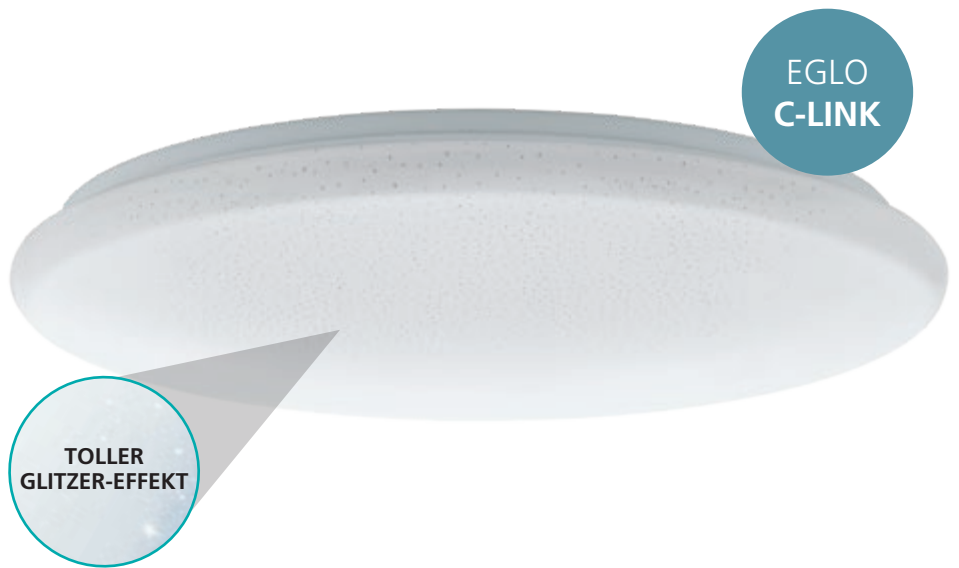

50 LIGHTS OF EGLO JUBILÄUMSANGEBOT

PROUD
HISTORY.
BRIGHT
FUTURE.